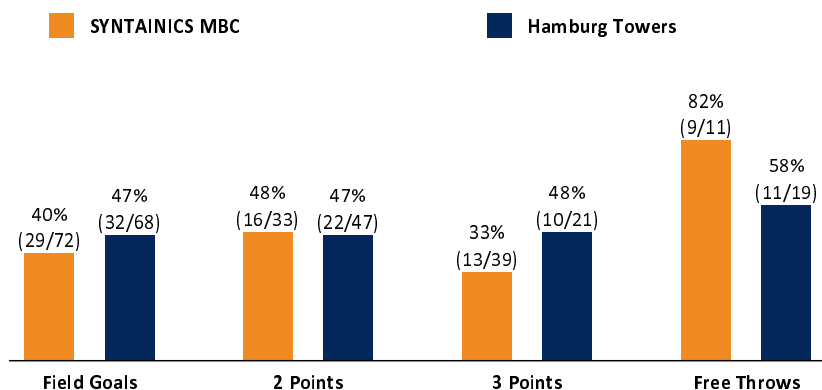

HAM - Hamburg Towers (Coach: CALLES Pedro)

No.	Name	Min	PTS	2 Points	3 Points	Field Goals	Free Throws	OR	DR	TR	AS	ST	TO	BS	SB	PF	FD	EFF	+/-
0	SHORTS T. J.	26:39	17	5/12 (42%)	1/1 (100%)	6/13 (46%)	4/6 (67%)		4	4	3	1	2		2	2	10	14	6
2	SWING Jordan	21:47	11	4/7 (57%)	1/4 (25%)	5/11 (45%)			4	4	5		3		1	1	1	11	12
*3	DILEO Maximilian	10:49	0	0/1 (0%)		0/1 (0%)						1						0	-10
6	RICH Osaro Jürgen	DNP																	
*7	TAYLOR Kameron	33:56	12	1/6 (17%)	2/5 (40%)	3/11 (27%)	4/7 (57%)	2	8	10	5	1				2	4	17	-4
*11	KOTSAR Maike	24:53	14	6/10 (60%)		6/10 (60%)	2/4 (50%)	3	3	6		1				4	2	15	4
*21	HOLLATZ Justus	14:37	4	0/1 (0%)	1/2 (50%)	1/3 (33%)	1/2 (50%)	1	2	3	2		2		1	3	1	4	6
*25	ALLEN Terry	29:46	13	5/6 (83%)	1/4 (25%)	6/10 (60%)		1	4	5	2	1	1			3	1	16	6
26	OGUNSIPE Marvin	12:03	2	1/2 (50%)		1/2 (50%)		1		1			1			2	1	1	1
40	CUTHBERTSON Zac	12:02	6	0/2 (0%)	2/3 (67%)	2/5 (40%)			2	2			1		1	2		4	-2
44	TAYLOR Bryce	13:28	6		2/2 (100%)	2/2 (100%)			3	3	1					1		10	6
Team / Coach								3	1	4		1					3		
Totals			200:00	85	22/47 (47%)	10/21 (48%)	32/68 (47%)	11/19 (58%)	11	31	42	18	5	11	5	20	20	95	5

MBC	HAM
13 / 28 / 41	11 / 31 / 42
16	18
21	20
20	20
12	11
8	5
32	34
7	16
4	2
1 (5:4)	19 (24:43)
13-0 (40:45)	10-0 (5:14)
Lead Changes: 2	
Times Tied: 3	

EASYCREDIT-BBL.DE

Alle offiziellen Statistiken der easyCredit BBL, Daten, Rekorde uvm. gibt es auf easyCredit-BBL.de! News, Stats, Tabelle und Spielplan für unterwegs: Kostenfrei für iOS und Android in der offiziellen Liga-App!

MAGENTA SPORT

Keinen Korb mehr verpassen - Alle Spiele der easyCredit BBL und des MagentaSport BBL Pokals LIVE und in HD! Das größte Basketball-Angebot Deutschlands zuhause und mobil! www.MagentaSport.de

LEGEND
Min Minutes Played   DR Defensive Rebounds   AS Assists   BS Blocked Shots   PF Fouls   +/- Plus-Minus-Rating
DNP Did Not Play   OR Offensive Rebounds   ST Steals   SB Shots Blocked   FD Fouls Drawn   * Starters
PTS Points   TR Total Rebounds   TO Turnovers   EFF Efficiency = ((PTS + TR + AS + ST + BS) - ((FGA - FGM) + (FTA - FTM) + TO))